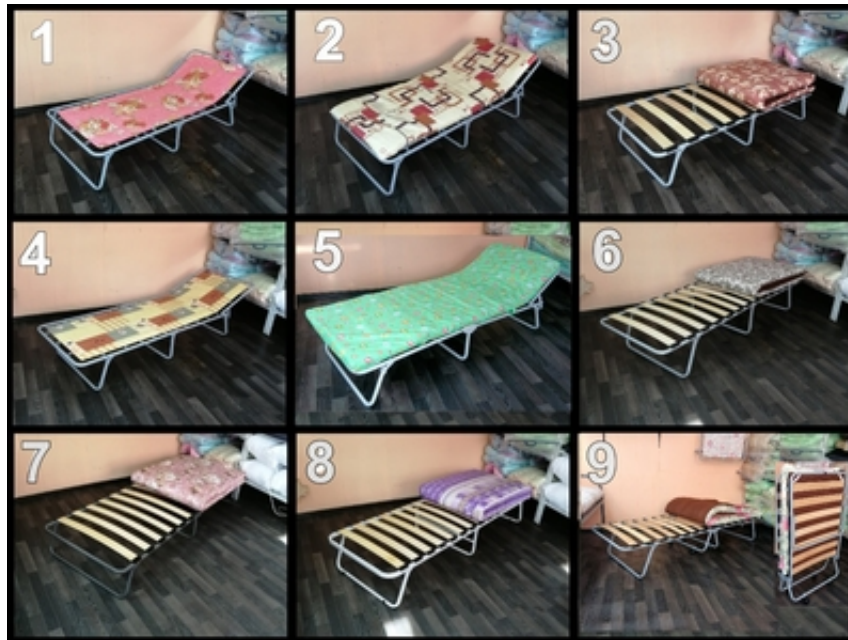

Раскладушки для детей и взрослых опт/розница

Омск, Россия

Постоянный складской запас на четырех региональных складах в городах Омск, Новосибирск, Красноярск, Иркутск, напрямую с производства город Рязань.

Фото №1 Раскладушка детская "Малыш" 1450x600x240 мм, в сложенном виде 640x650x105 нагрузка до 60кг Основание: тент (ткань + п/п полотно) Вес 3, 4кг. Цена 1800рублей

Фото №2 Раскладушка детская с матрасом "Малыш-М600" 1450x600x240 мм, в сложенном виде 630x650x100 нагрузка до 60кг Основание: тент (ткань + п/п полотно) с несъемным матрасом толщиной до 60 мм. Вес 4, 1кг. Цена 2300рублей

Фото №3 Раскладушка детская ортопедическая с матрасом 1450x600x240 мм в сложенном виде 730x650x130 нагрузка до 60кг Матрас съемный, толщиной до 60 мм, масса 600 г/м² Вес 6, 6кг Цена 3300рублей

Фото №4 Раскладушка "Соня" 2000x700x330 мм, в сложенном виде 880x700x140 Основание: тент (ткань + п/п полотно). Вес 5, 8кг нагрузка 120 кг Цена 2600рублей

Фото №5 Раскладушка "Соня-М600" 2000x700x330 мм, в сложенном виде 880x700x140 Основание: тент (ткань + п/п полотно) с несъемным матрасом толщиной 60 мм.. Вес 5, 8кг нагрузка 120 кг Цена 3100рублей

Фото №6 Раскладушка "Селена-М1000" 1900x700x300 мм, в сложенном виде 800x700x160 ортопедическая с съемным матрасом толщиной 60 мм. нагрузка 90 кг Вес 8, 3 кг Цена 2900рублей

Фото №7 Раскладушка "Отдых-М1000" 2000x800x320 мм, в сложенном виде 1000x800x140 ортопедическая с съемным матрасом толщиной 60 мм, нагрузка 120 кг Вес 10, 9 кг Цена 3700 рублей

Фото №8 Раскладушка "Сиеста-М1000" 2000x700x315 мм в сложенном виде 1000x700x130 ортопедическая с съемным матрасом толщиной 60 мм, нагрузка 120 кг Вес 8, 9 кг Цена 3200 рублей

Фото №9 Раскладушка тумба на колесиках "Ламия-М1000" 2020x800x400 мм, в сложенном виде 1150x800x280 ортопедическая с съемным матрасом толщиной 60 мм нагрузка 150 кг Вес 12, 7 кг Цена 4800 рублей

Цена: **1 800 руб.**

Тип объявления:
Продам, продажа, продаю

Торг: --

Астра Центр

8(913)6782292