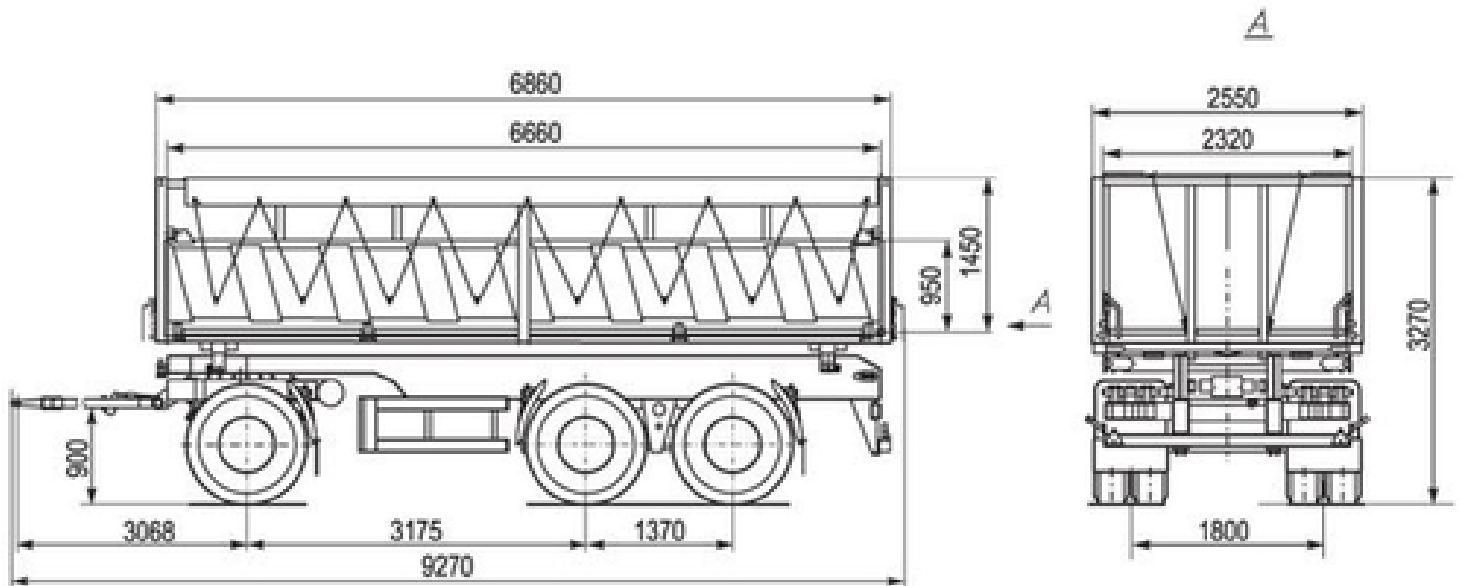

Самосвальный Прицеп МАЗ-856102-010

Омск, Россия

ТЕХНИЧЕСКИЕ ХАРАКТЕРИСТИКИ:

Модель МАЗ-856102-010

Количество осей/колес 3/12

Грузоподъемность, кг

Масса перевозимого груза, кг 21000

Масса снаряжённого прицепа, кг 9000

Масса прицепа полная, кг 30000

Распределение полной массы на переднюю ось, кг 10000

Распределение полной массы на заднюю первую ось, кг 10000

Распределение полной массы на заднюю вторую ось, кг 10000

Внутренние размеры платформы (длина x ширина x высота), мм 6660 x 2320 x 1450

Габаритные размеры (длина x ширина x высота), мм

Площадь платформы, м²

Объем платформы, м³ 22

Подвеска рессорная

Размер шин 12.00R20

Платформа Самосвал с боковой разгрузкой, колесные тормозные механизмы 420x160, сцепная петля под "беззачорную сцепку"